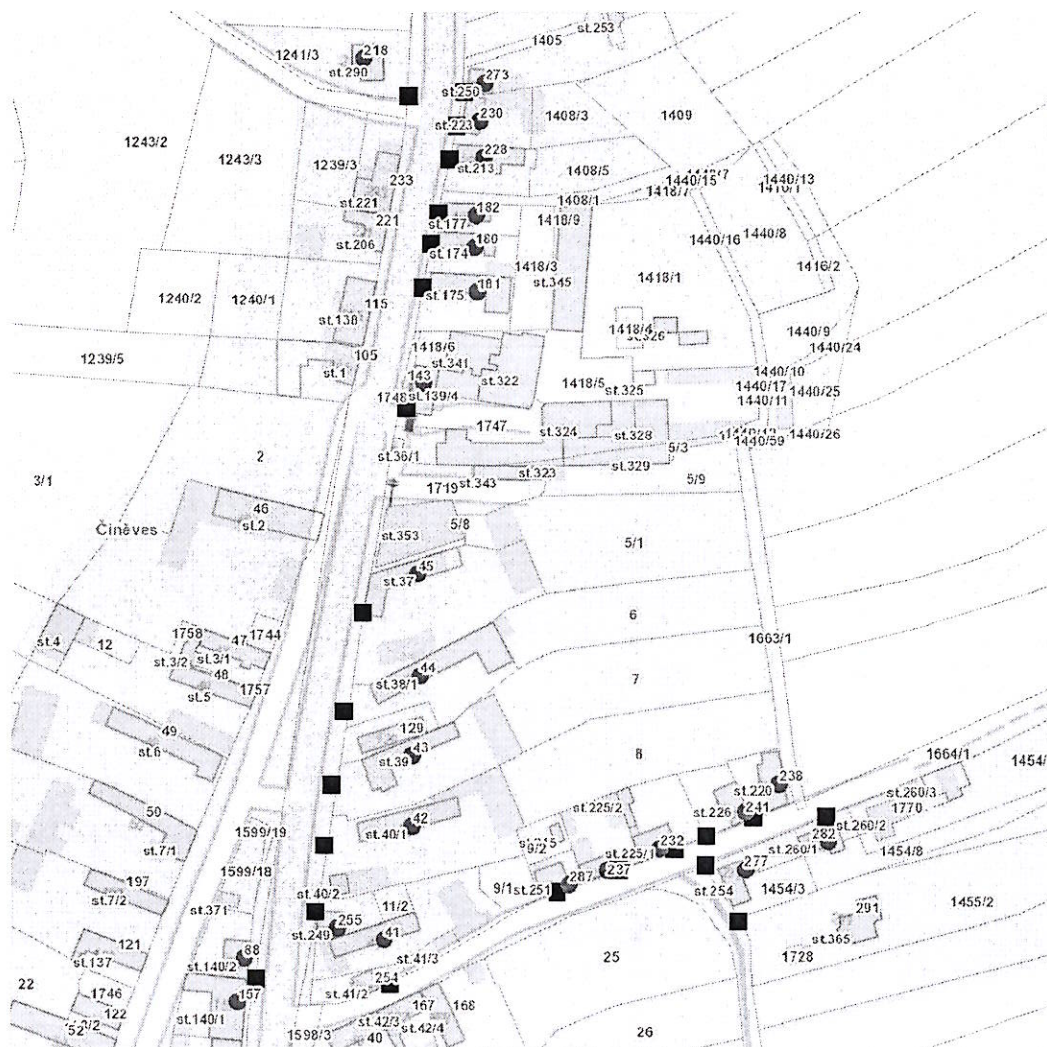

Odesláno datovou zprávou na:

IDDS: 8g6aw4t (Obec Činěves)

Oznámení o přerušení dodávky elektrické energie č. 110060901881

Dovolte, abychom Vás informovali o plánovaném přerušení dodávky elektrické energie v katastru Vaší obce **dne 20. 9. 2023 od 7:30 do 11:00** v rozsahu uvedeném v příloze této zprávy.

Plánovaná odstávka zahrnuje tyto lokality:**Činěves (okres Nymburk)**

č. p. 41-45, 88, 143, 157, 180, 181, 182, 218, 228, 230, 232, 237, 238, 241, 255, 273, 277, 282, 287

UPOZORNĚNÍ

Dotčené zařízení distribuční soustavy je nutné i v době odstávky považovat za zařízení pod napětím, a proto vás žádáme o dodržení všech zásad bezpečnosti a provedení opatření potřebných k zamezení případných škod na zdraví a majetku. | Provozovatelé výroben elektřiny jsou povinni zajistit přerušeni dodávky elektřiny z výroby do vypnutého úseku distribuční soustavy.

dne **20. 9. 2023** od **7:30** do **11:00** hodin

Orientační mapový podklad odstávkou dotčených lokalit

VYSVĚTLIVKY

- – adresy dotčené odstávkou elektřiny
- – místa připojení k elektrické síti dotčená odstávkou